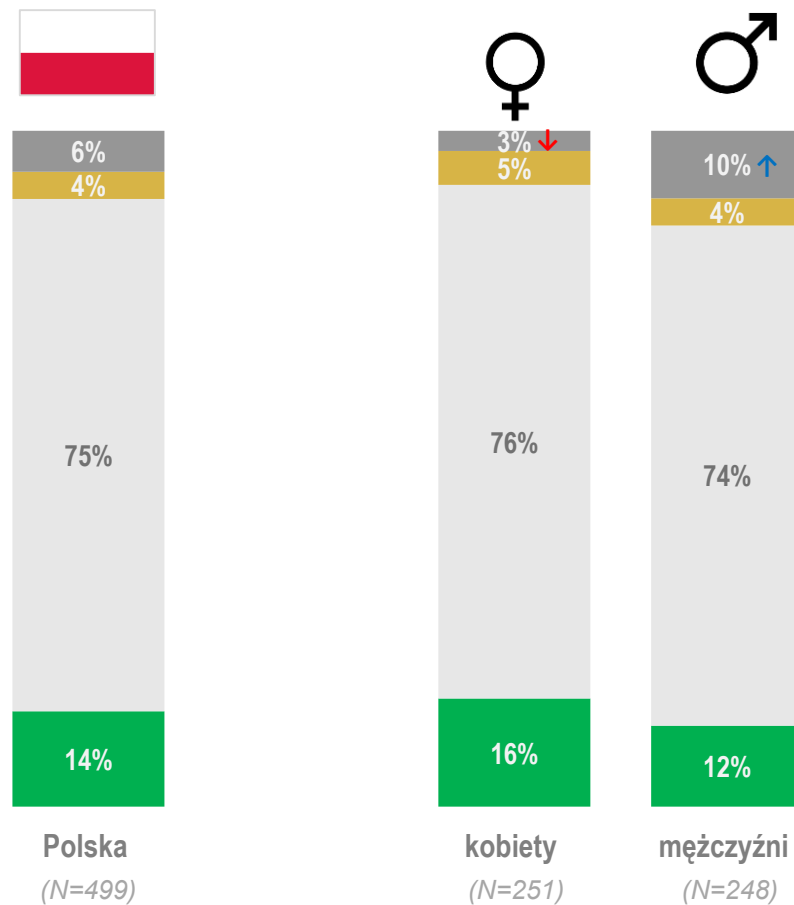

Fakt bycia kobietą

Czy w Pana(i) miejscu pracy, generalnie fakt bycia kobietą...?

■ nie wiem / trudno powiedzieć

■ przeszkadza

■ nie ma znaczenia

■ pomaga