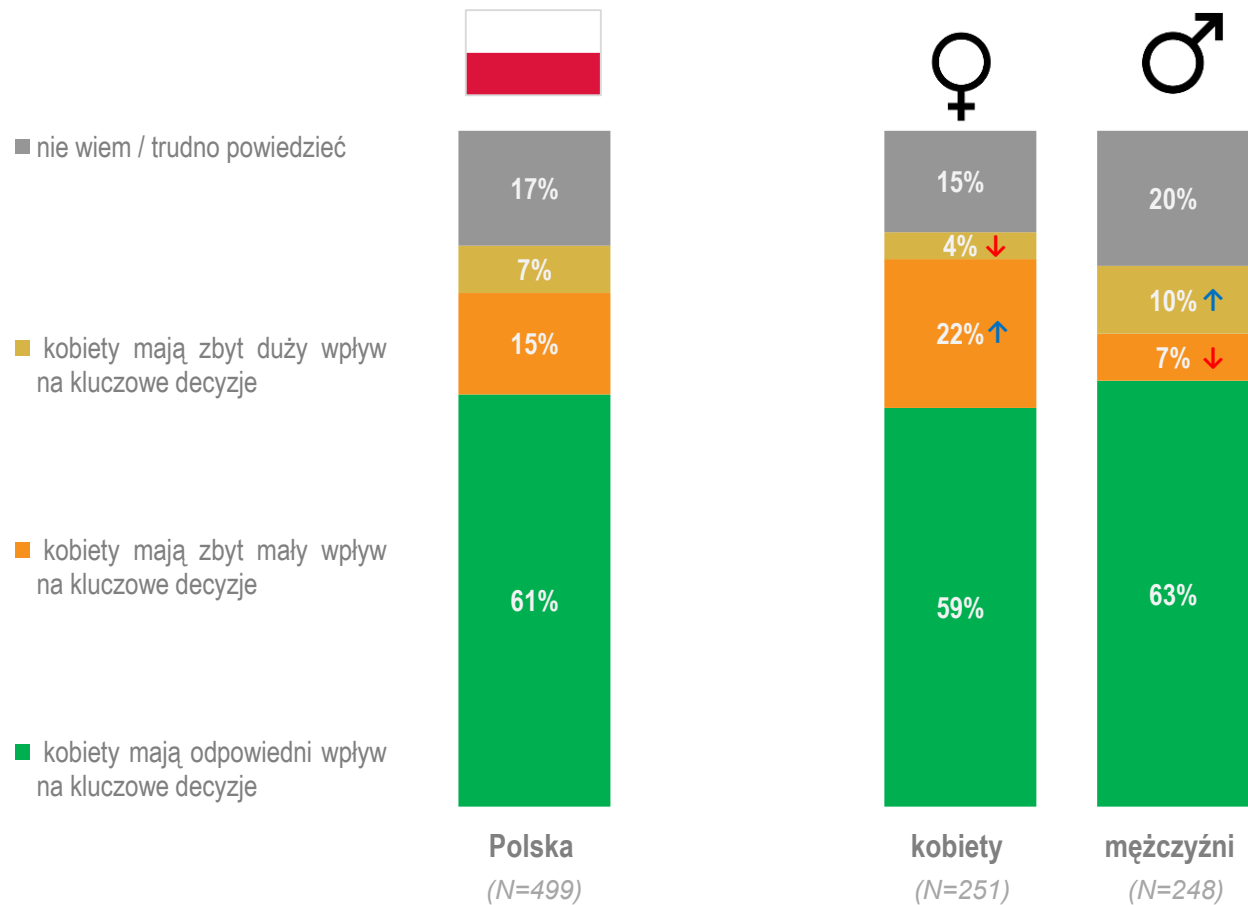

Wpływ na kluczowe decyzje

Czy uważa Pan(i), że w Pana(i) miejscu pracy...?